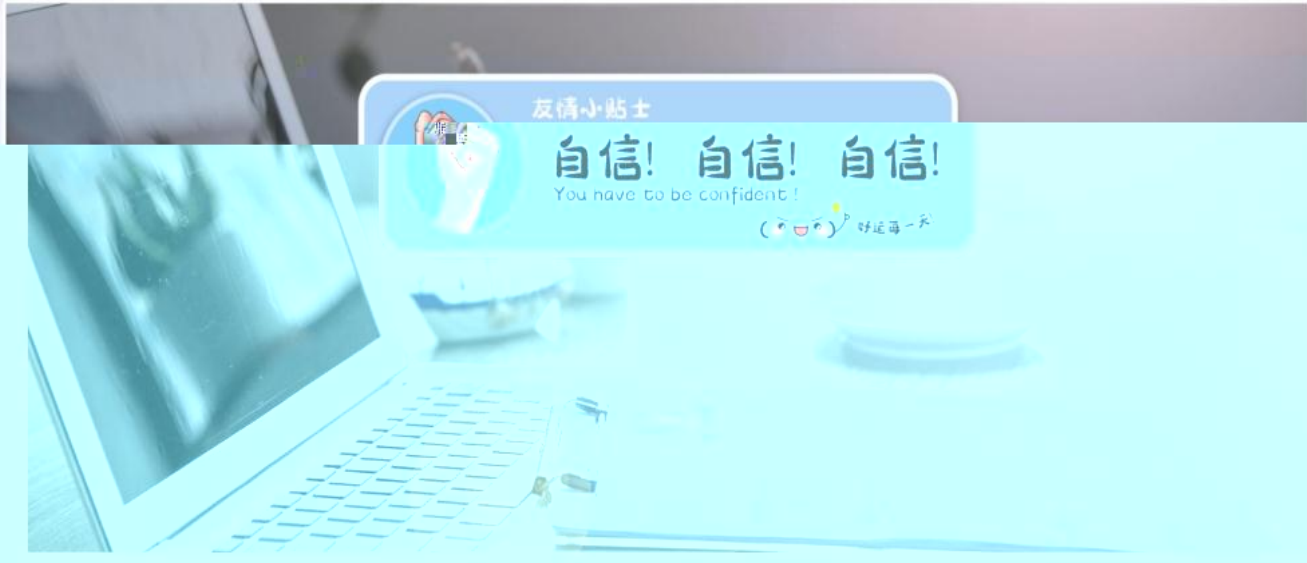

研究生招生在线面试平台

在线客服1 在线客服2

当前面试号: 无 我的序号: 1

🕒 等待中... 每个考生预计面试时长20分钟