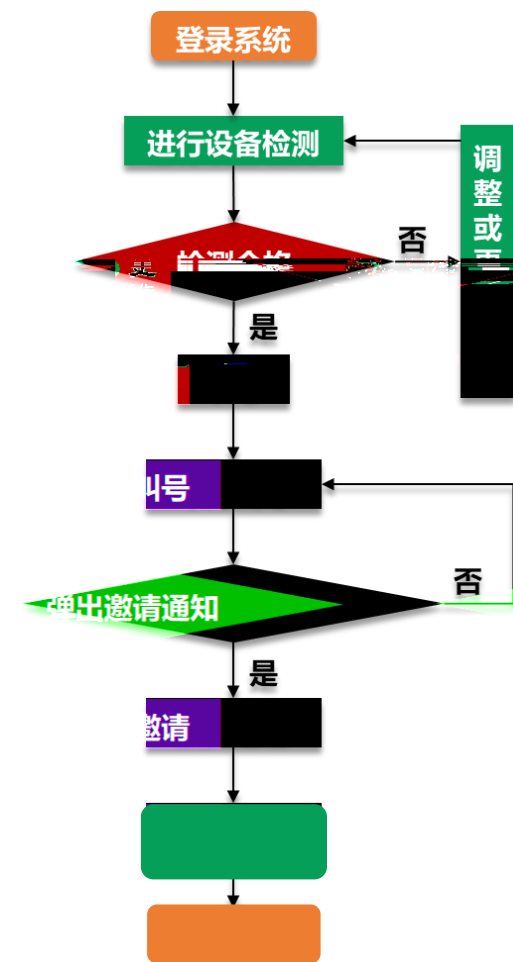

河海大學  
HOHAI UNIVERSITY

河海大学

HOHAI UNIVERSITY

6. 建议考生距离主设备  
摄像头约50~60cm

5. 正面电脑摄像头  
保证视频中面部图像清晰

1. 不得过度修饰仪容

2. 不得佩戴墨镜、口罩

4. 穿着得体

7. 主设备视频中考生界面底端始终不得高于胸部

REC

河海大学 HOHAI UNIVERSITY