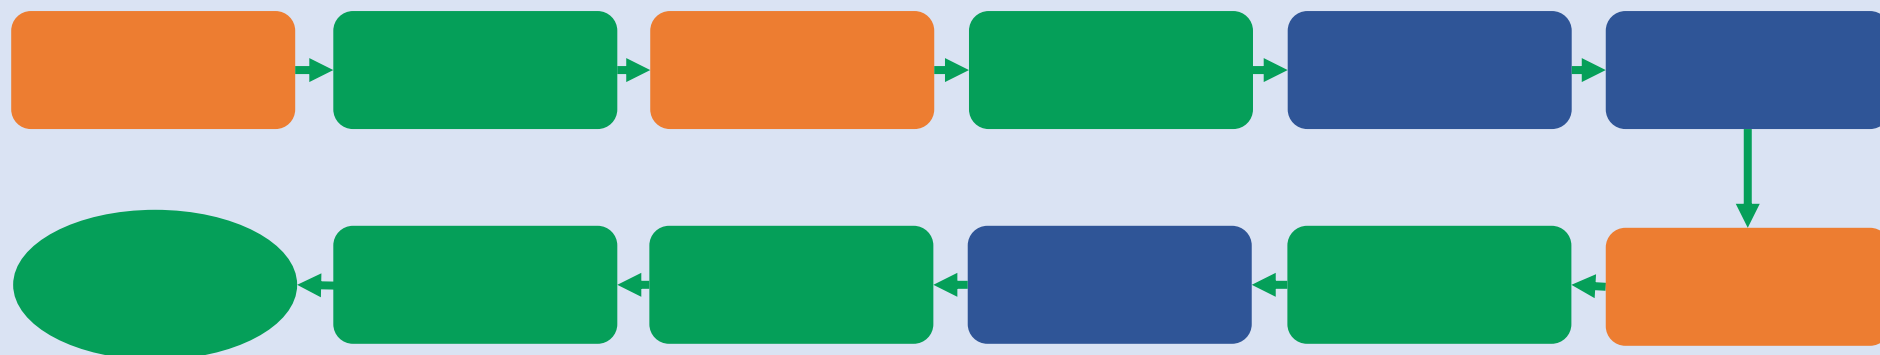

河海大學  
HOHAI UNIVERSITY

河海大学

HOHAI UNIVERSITY

6. 建议考生距离主设备  
摄像头约50~60cm

5. 正面电脑摄像头  
保证视频中面部图像清晰

1. 不得过度修饰仪容

2. 不得佩戴墨镜、口罩

4. 穿着得体

7. 主设备视频中考生界面底端始终不得高于胸部

REC

河海大学 HOHAI UNIVERSITY