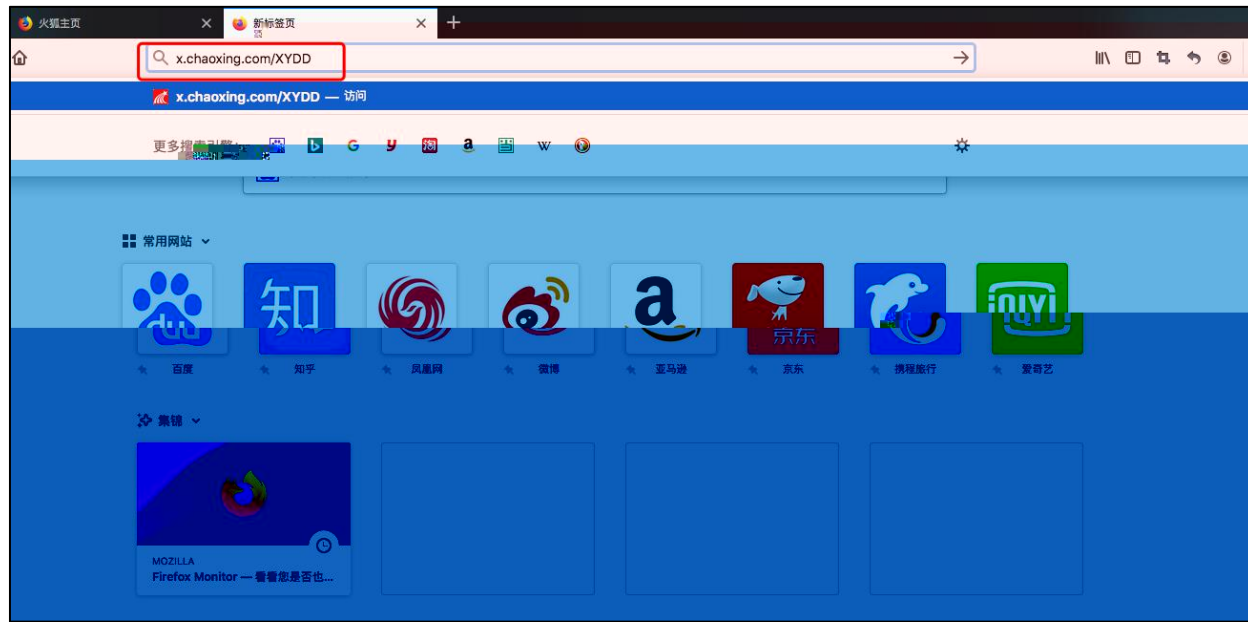

# 河海大学研究生学位论文答辩委员会（学生组）

---

《理想国》导读 课程评价

首页 任务 进度 资料 通知 考试 PBL 讨论 答疑

本课程已开启结课模式。任务点无法完成，作业、章节测验不支持作答

新建课程

...

QQ 616200173